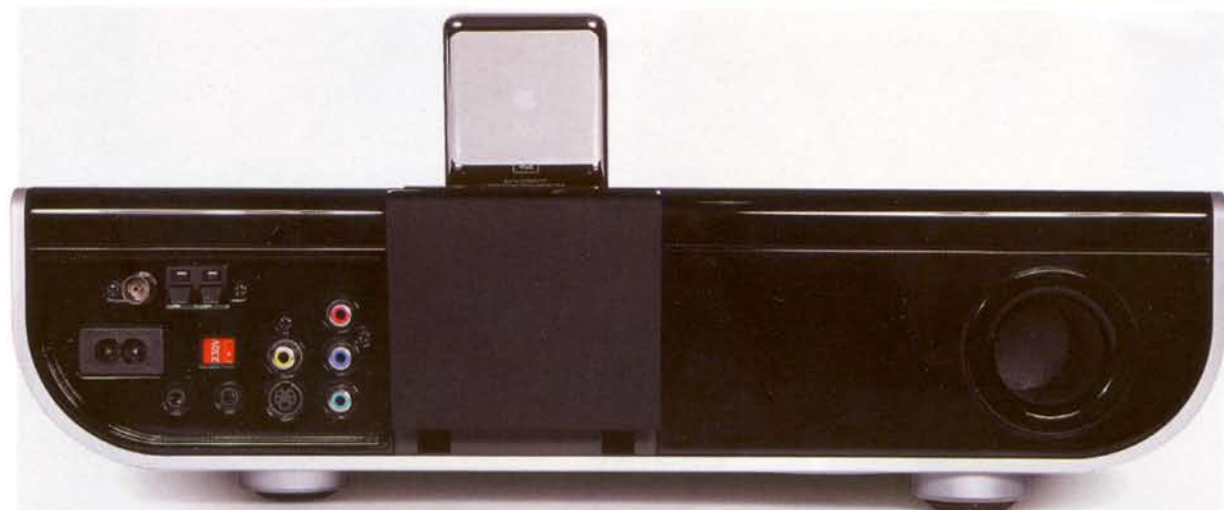

as saídas de graves e a proximidade de paredes, mas esta peça beneficia bastante da função de equalização de graves e de agudos, permitindo a escolha mais adequada do nível de frequências baixas em função da localização do aparelho.

São fornecidas duas antenas (AM e FM) e um conjunto de adaptadores para os diversos tipos e gerações de iPods. A ligação destes ícones de leitores digitais portáteis ao Alfie é feita através de uma pequena plataforma posterior, que se abre com uma ligeira pressão para dentro e que desliza o suficiente para tornar acessíveis os conectores da *docking station*, mantendo o iPod quase vertical, com o ecrã visível ao utilizador.

O controlo remoto possibilita a navegação pelos menus do iPod conseguindo-se uma funcionalidade interessante, mas que beneficia em especial os utilizadores de iPod com maior ecrã.

Devido às amplas funcionalidades do Alfie o controlo remoto assume um papel central na gestão do sistema, até porque é uma pena encher de dedadas um painel tão bonito como o negro espelhado que integra as zonas sensíveis ao toque onde estão desenhadas a vermelho as funções gerais do leitor (ligar/desligar, selector da fonte, aumentar ou reduzir volume, tocar e colocar em pausa, faixa ou estação de rádio seguinte ou anterior e ejectar) e que são coroadas esteticamente com o nome da marca Roth em letras bem estilizadas. É um comando fino, bastante leve e de fácil aprendizagem e utilização, como é, de resto, apanágio de todo o sistema.

Na sua vertente visual, o Alfie permite a reprodução de DVD através de ligações por componentes, S-Video e vídeo composto e, quando activada a função imagem, é igualmente possível navegar pelos menus dos CD's.

Colocado de forma central para o utilizador e por baixo do ecrã, o Alfie permite uma fruição cinematográfica interessante, com uma panorâmica cativante e um corpo sonoro capaz de transmitir a dinâmica e emoção imprescindíveis a uma boa sessão de filme. A imagem tem um desempenho atractivo e a ligação por componentes proporciona uma visualização que se pauta por um equilíbrio cromático adequado, um detalhe e recorte bem balanceados com as capacidades dinâmicas. É uma peça bonita, fácil de transportar, dados os seus 5,7 kg e as suas dimensões de 39 cm de largura por 10,5 cm de altura e 2,25 cm de profundidade, que é igualmente fácil de instalar e de operar e que transforma o espaço em que se insira num ambiente repleto de som e/ou imagem.

A nova criação de James A. Roth revela-se assim como um companheiro de entretenimento de som e imagem que pode pontuar um escritório, um quarto ou uma sala com um toque de modernidade em termos estéticos e um conjunto de funcionalidades que cada dia se tornam mais indispensáveis a um ambiente doméstico completo que tenha por objectivo proporcionar uma boa qualidade de vida.